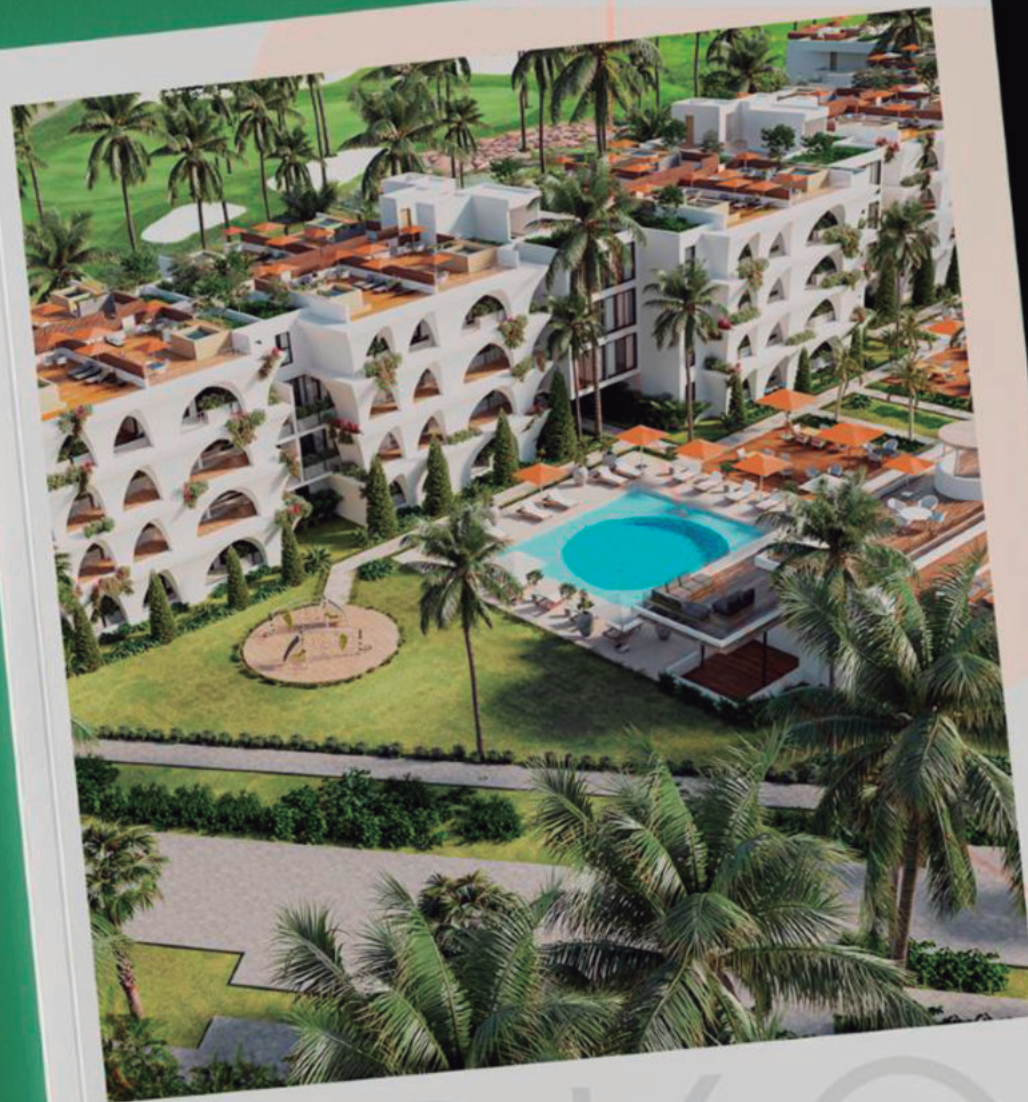

nrko

G O L F & R E S I D E N C E S

Un estilo de vida vibrante.

128 Unidades Residenciales
4 Niveles de Construcción

Armonía
y pureza
en cada
detalle.

Jacuzzi en primera planta
y Rooftop lounge.

Campo de Golf iluminado.

ARKO

Vista panorámica al Parque central.

AMENIDADES

2 Piscinas

Picuzzi vista Trasera

Azotea con Terrazas

Lobby Individual

Parque Infantil