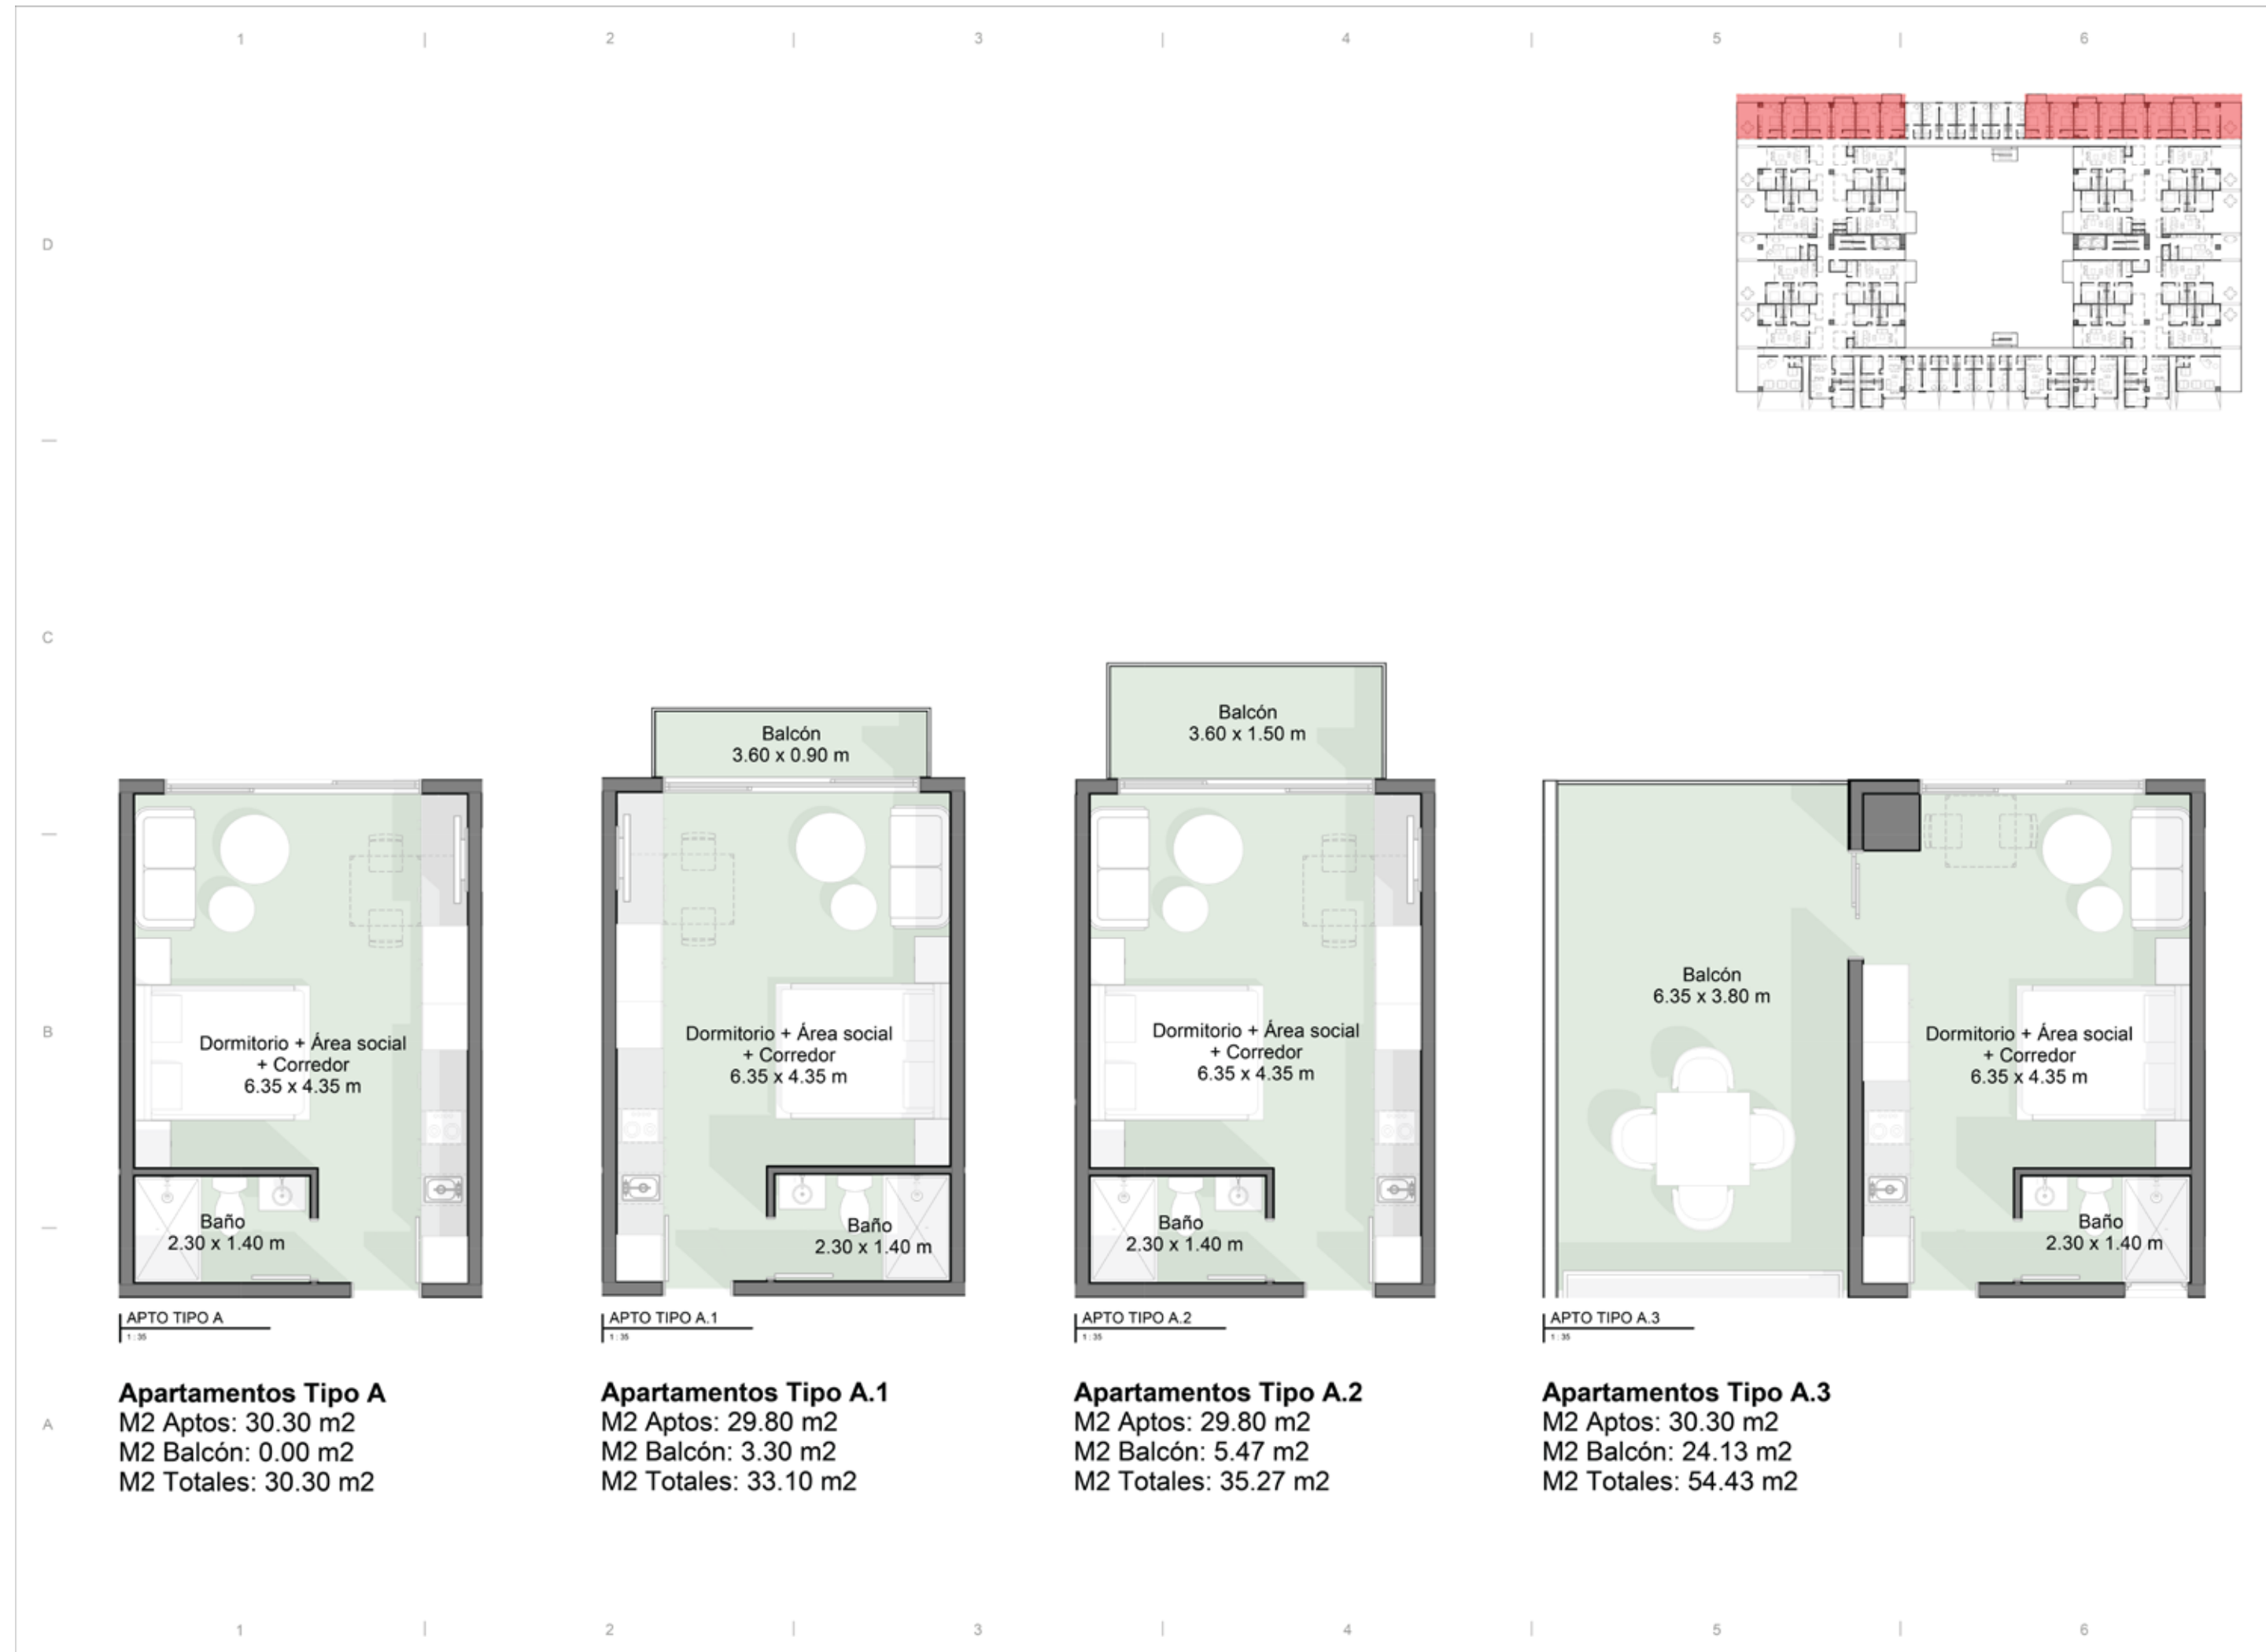

Tipología de Apartamentos Tipo A