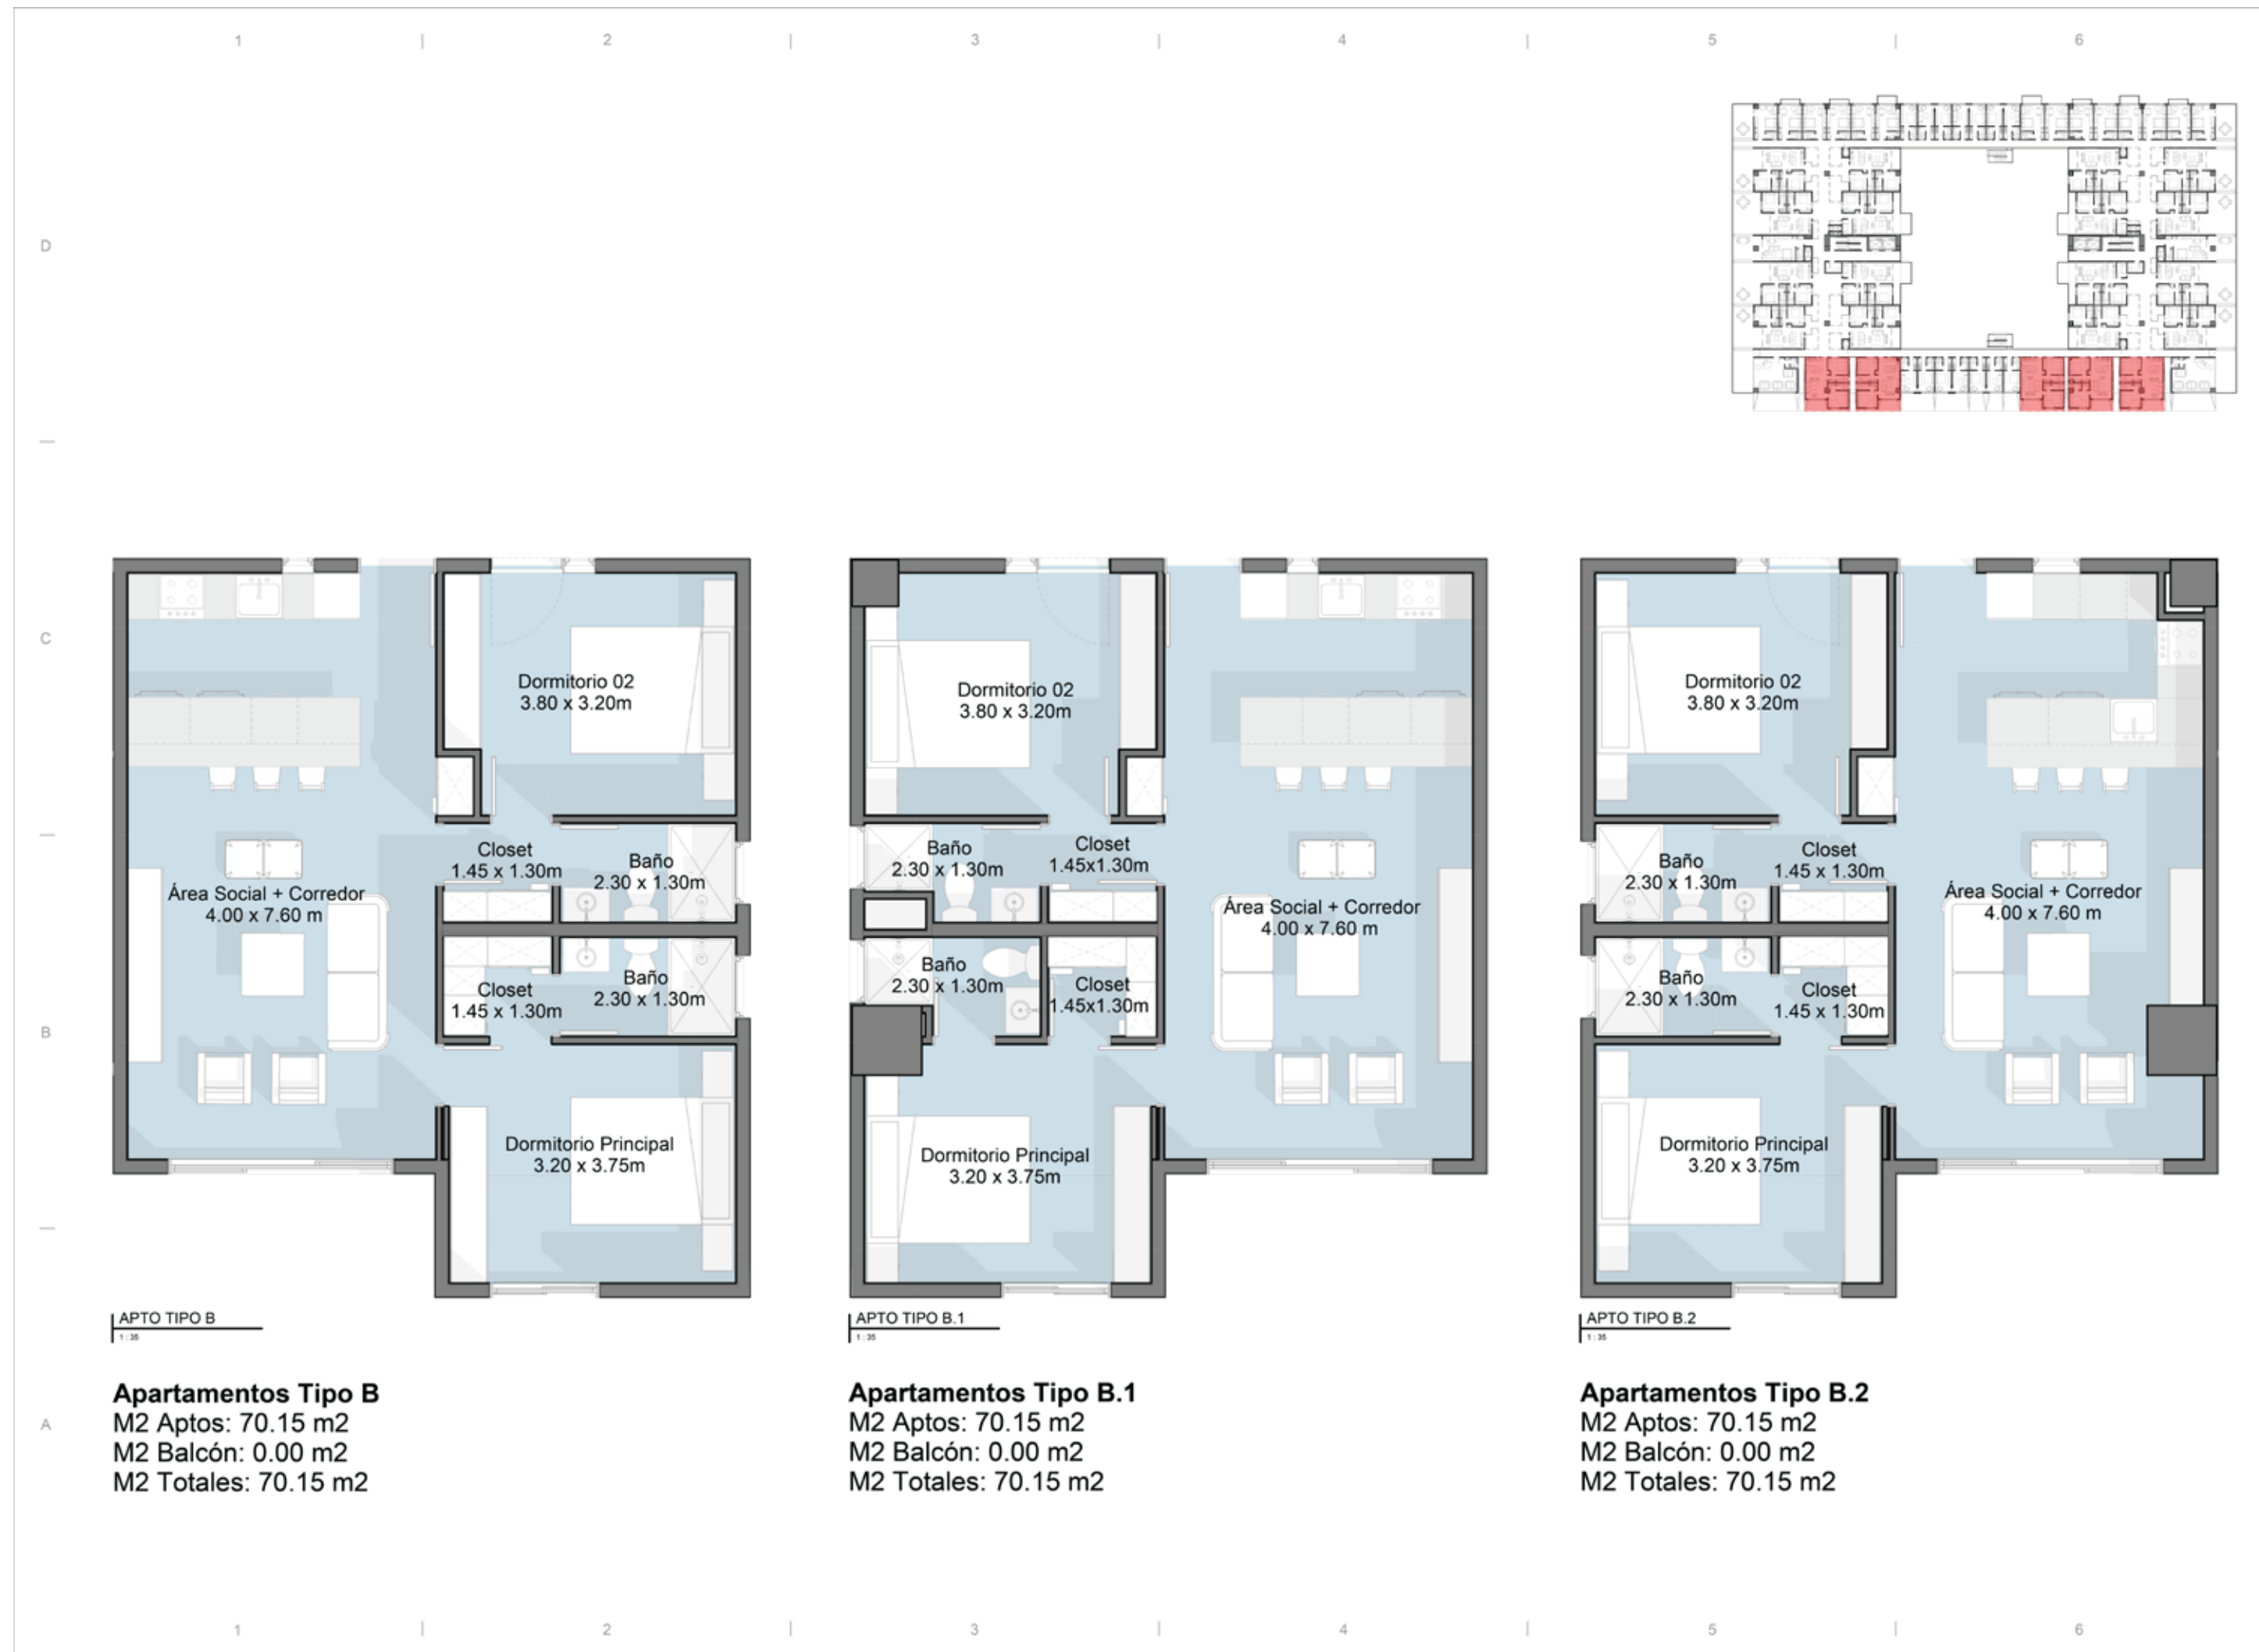

LA EXPERIENCIA
COMPLETA

Amenidades

Plaza Comercial

Parque Interior

Piscina

Restaurantes

Wellness Area
(Spa, Yoga y Masajes)

Rooftop Lounge

Running Track

Cancha de Paddle

Biblioteca

Coffe Shops

Zen Area

Tipología de Locales Comerciales

Tipología de Apartamentos 2do Nivel

Tipología de Apartamentos 3er Nivel

Tipología de Apartamentos 4to Nivel

Tipología de Apartamentos 5to Nivel

Tipología de Apartamentos Tipo A

Apartamentos Tipo A

Tipología de Apartamentos Tipo B

Tipología de Apartamentos Tipo B

Tipología de Apartamentos Tipo B